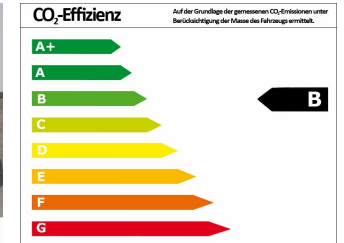

RENAULT Megane GRANDTOUR TCe 160 EDC GPF HERBST-DEA..

Vorführgewagen

Druckdatum: 28.11.2020

Preis: 24.870 € MwSt. ausweisbar

Fahrzeugnummer: 380598213

Fahrzeugdaten

| | |
|---------------|-----------------|
| Leistung | 117 kW (159 PS) |
| Erstzulassung | 05/2019 |
| Farbe | weiß () |

Verbrauch und Umwelt

| | |
|--------------------|--------------|
| Effizienzklasse | B |
| CO2-Ausstoß komb.* | 123 g/km |
| Verbr. innerorts* | 7,20 l/100km |
| Verbr. Außerorts* | 5,40 l/100km |
| Verbr. kombiniert* | 6,00 l/100km |