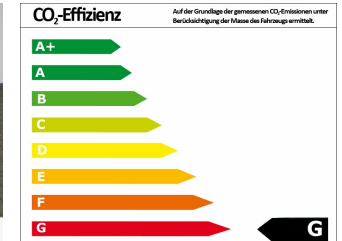

RENAULT ZOE R135 EXPERIENCE Z.E.50 / KLIMA / NAVI / SHZ / E..

Neufahrzeug

Druckdatum: 14.11.2019

Preis: 29.199 €

Fahrzeugnummer: 384054728

Fahrzeugdaten

Leistung 100 kW (136 PS)
Farbe weiß ()

Verbrauch und Umwelt

Effizienzklasse G

Ausstattung

- Alufelgen
- Einparkhilfe
- Elektron. Stabilitätsprogramm (ESP)
- Antiblockiersystem (ABS)
- Klimaanlage
- LED-Scheinwerfer
- Wegfahrsperre
- Tempomat
- Servolenkung
- Sitzheizung
- Elektrische Fenster