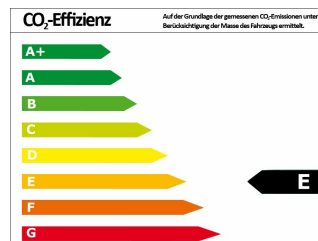

DACIA Dokker STEPWAY S Ce 100/EINPARKHILFE/KLIMAANLAGE.

Neufahrzeug

Druckdatum: 19.06.2019

Preis: 14.319 € MwSt. ausweisbar

Fahrzeugnummer: 373579553

Fahrzeugdaten

Leistung	74 kW (101 PS)
Farbe	grau ()

Verbrauch und Umwelt

Effizienzklasse	E
CO ₂ -Ausstoß komb.*	156 g/km
Verbr. innerorts*	8,30 l/100km
Verbr. Außerorts*	6,00 l/100km
Verbr. kombiniert*	6,80 l/100km

*) Weitere Informationen zum offiziellen Kraftstoffverbrauch und den offiziellen spezifischen CO₂-Emissionen neuer Personenkraftwagen können dem „Leitfaden über den Kraftstoffverbrauch, die CO₂-Emissionen und den Stromverbrauch neuer Personenkraftwagen“ entnommen werden, der an allen Verkaufsstellen und bei der Deutschen Automobil Treuhand GmbH (DAT) unentgeltlich erhältlich ist.