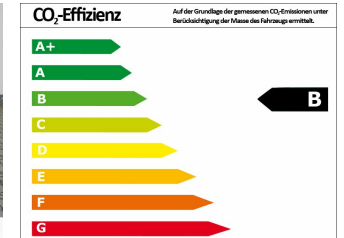

TOYOTA Aygo X-PLAY CONNECT / KAMERA / 15"-ALU / NP:13.880.

Tageszulassung

Druckdatum: 17.02.2019

Preis: 11.870 € MwSt. ausweisbar

Fahrzeugnummer: 370289654

Fahrzeugdaten

Leistung	53 kW (72 PS)
Erstzulassung	01/2019
Farbe	weiß ()

Verbrauch und Umwelt

Effizienzklasse	B
CO₂-Ausstoß komb.*	95 g/km
Verbr. innerorts*	5,00 l/100km
Verbr. Außerorts*	3,60 l/100km
Verbr. kombiniert*	4,10 l/100km

*) Weitere Informationen zum offiziellen Kraftstoffverbrauch und den offiziellen spezifischen CO₂-Emissionen neuer Personenkraftwagen können dem „Leitfaden über den Kraftstoffverbrauch, die CO₂-Emissionen und den Stromverbrauch neuer Personenkraftwagen“ entnommen werden, der an allen Verkaufsstellen und bei der Deutschen Automobil Treuhand GmbH (DAT) unentgeltlich erhältlich ist.

Ausstattung

- Alufelgen
- Elektron. Stabilitätsprogramm (ESP)
- Antiblockiersystem (ABS)
- Klimaanlage
- Einparkhilfe
- Servolenkung
- MwSt. ausweisbar
- Elektrische Fenster

Autohaus Stierle GmbH

Rheinlandstraße 109 · 73312 Geislingen an der Steige

Tel.: 07331 / 620 30 · Fax: 07331 / 303 785 · stierle@autohaus-stierle.de

Für die inhaltliche Richtigkeit der Darstellung wird keine Haftung übernommen. Es handelt sich nicht um ein konkretes annahmefähiges Angebot. Zwischenverkauf der Produkte vorbehalten. Verbindliche Informationen nur bei Ihrem Partner Autohaus Stierle GmbH.