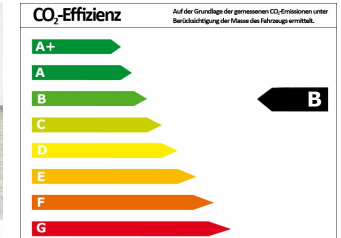

Stierle
Autohaus Stierle
denn was liegt näher!