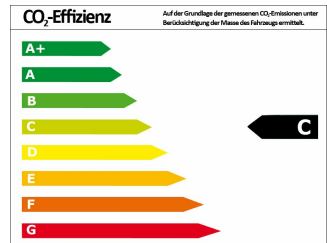

RENAULT Kadjar TCe 140 GPF LIMITED DELUXE/KAMERA/NP: 29..

Neufahrzeug

Druckdatum: 20.03.2019

Preis: 24.470 € MwSt. ausweisbar

Fahrzeugnummer: 366394614

Fahrzeugdaten

Leistung	103 kW (140 PS)
Farbe	rot ()

Verbrauch und Umwelt

Effizienzklasse	C
CO₂-Ausstoß komb.*	135 g/km
Verbr. innerorts*	7,40 l/100km
Verbr. Außerorts*	5,10 l/100km
Verbr. kombiniert*	5,90 l/100km

*) Weitere Informationen zum offiziellen Kraftstoffverbrauch und den offiziellen spezifischen CO₂-Emissionen neuer Personenkraftwagen können dem „Leitfaden über den Kraftstoffverbrauch, die CO₂-Emissionen und den Stromverbrauch neuer Personenkraftwagen“ entnommen werden, der an allen Verkaufsstellen und bei der Deutschen Automobil Treuhand GmbH (DAT) unentgeltlich erhältlich ist.

Ausstattung

- Alufelgen
- Einparkhilfe
- Elektron. Stabilitätsprogramm (ESP)
- Antiblockiersystem (ABS)
- MwSt. ausweisbar
- Klimaautomatik
- Wegfahrsperre
- Tempomat
- Servolenkung
- Sitzheizung
- Elektrische Fenster

Autohaus Stierle GmbH

Rheinlandstraße 109 · 73312 Geislingen an der Steige

Tel.: 07331 / 620 30 · Fax: 07331 / 303 785 · stierle@autohaus-stierle.de

Für die inhaltliche Richtigkeit der Darstellung wird keine Haftung übernommen. Es handelt sich nicht um ein konkretes annahmefähiges Angebot. Zwischenverkauf der Produkte vorbehalten. Verbindliche Informationen nur bei Ihrem Partner Autohaus Stierle GmbH.