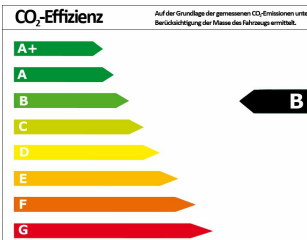

RENAULT Clio LIMITED 2018/KLIMA/NAVI/NSW

Neufahrzeug

Druckdatum: 22.01.2019

Preis: 17.995 € MwSt. ausweisbar

Fahrzeugnummer: 365790142

Fahrzeugdaten

Leistung	66 kW (90 PS)
Farbe	schwarz ()

Verbrauch und Umwelt

Effizienzklasse	B
CO₂-Ausstoß komb.*	113 g/km
Verbr. innerorts*	6,30 l/100km
Verbr. Außerorts*	4,20 l/100km
Verbr. kombiniert*	5,00 l/100km

*) Weitere Informationen zum offiziellen Kraftstoffverbrauch und den offiziellen spezifischen CO₂-Emissionen neuer Personenkraftwagen können dem „Leitfaden über den Kraftstoffverbrauch, die CO₂-Emissionen und den Stromverbrauch neuer Personenkraftwagen“ entnommen werden, der an allen Verkaufsstellen und bei der Deutschen Automobil Treuhand GmbH (DAT) unentgeltlich erhältlich ist.

Ausstattung

- Wegfahrsperre
- Elektron. Stabilitätsprogramm (ESP)
- Antiblockiersystem (ABS)
- Elektrische Fenster
- Tempomat
- Servolenkung
- Mwst. ausweisbar
- Klimaautomatik

Beschreibung

Sonderausstattung:

- Metallic-Lackierung
- Nebelscheinwerfer

Autohaus Stierle GmbH

Rheinlandstraße 109 · 73312 Geislingen an der Steige

Tel.: 07331 / 620 30 · Fax: 07331 / 303 785 · stierle@autohaus-stierle.de