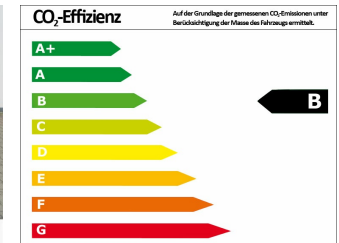

TOYOTA Aygo X-PLAY CONNECT/ KAMERA/ 15"-ALU/ NP: 14.070..

Tageszulassung

Druckdatum: 20.03.2019

Preis: 11.990 € MwSt. ausweisbar

Fahrzeugnummer: 351081179

Fahrzeugdaten

Leistung	53 kW (72 PS)
Erstzulassung	02/2019
Farbe	rot ()

Verbrauch und Umwelt

Effizienzklasse	B
CO₂-Ausstoß komb.*	95 g/km
Verbr. innerorts*	5,00 l/100km
Verbr. Außerorts*	3,60 l/100km
Verbr. kombiniert*	4,10 l/100km

*) Weitere Informationen zum offiziellen Kraftstoffverbrauch und den offiziellen spezifischen CO₂-Emissionen neuer Personenkraftwagen können dem „Leitfaden über den Kraftstoffverbrauch, die CO₂-Emissionen und den Stromverbrauch neuer Personenkraftwagen“ entnommen werden, der an allen Verkaufsstellen und bei der Deutschen Automobil Treuhand GmbH (DAT) unentgeltlich erhältlich ist.

Ausstattung

- Alufelgen
- Elektron. Stabilitätsprogramm (ESP)
- Antiblockiersystem (ABS)
- Klimaanlage
- Einparkhilfe
- Servolenkung
- Mwst. ausweisbar
- Elektrische Fenster

Autohaus Stierle GmbH

Rheinlandstraße 109 · 73312 Geislingen an der Steige

Tel.: 07331 / 620 30 · Fax: 07331 / 303 785 · stierle@autohaus-stierle.de

Für die inhaltliche Richtigkeit der Darstellung wird keine Haftung übernommen. Es handelt sich nicht um ein konkretes annahmefähiges Angebot. Zwischenverkauf der Produkte vorbehalten. Verbindliche Informationen nur bei Ihrem Partner Autohaus Stierle GmbH.