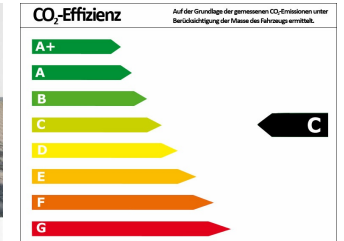

RENAULT Captur ENERGY TCe 120 EDC INTENS/NAVI/NP:25.799,..

Tageszulassung

Druckdatum: 17.02.2019

Stierle
... denn was liegt näher!

Stierle
... denn was liegt näher!

Stierle
... denn was liegt näher!

Stierle
... denn was liegt näher!

Preis: 21.870 € MwSt. ausweisbar

Fahrzeugnummer: 358449006

Fahrzeugdaten

Leistung	87 kW (118 PS)
Erstzulassung	07/2018
Farbe	rot ()

Verbrauch und Umwelt

Effizienzklasse	C
CO ₂ -Ausstoß komb.*	125 g/km
Verbr. innerorts*	7,00 l/100km
Verbr. Außerorts*	4,70 l/100km
Verbr. kombiniert*	5,50 l/100km