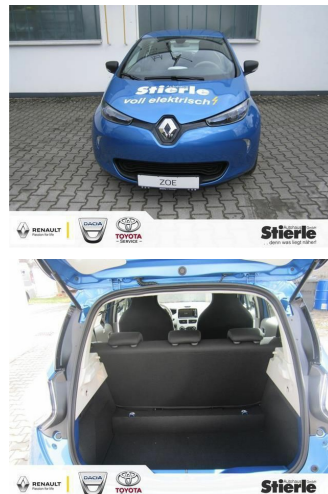

RENAULT ZOE LIFE Z.E.40 inkl. Förderung

Vorführgagen

Druckdatum: 22.01.2019

Preis: 22.980 € MwSt. ausweisbar

Fahrzeugnummer: 341349808

Fahrzeugdaten

Leistung	43 kW (58 PS)
Erstzulassung	08/2018
Farbe	blau ()

Verbrauch und Umwelt

Effizienzklasse **A+**

Ausstattung

- Wegfahrsperre
- Elektron. Stabilitätsprogramm (ESP)
- Antiblockiersystem (ABS)
- MwSt. ausweisbar
- Klimaautomatik
- Tempomat
- Servolenkung
- Standheizung
- Elektrische Fenster