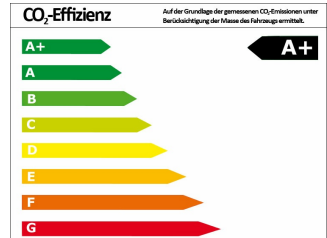

RENAULT ZOE LIFE Z.E.40 inkl. Förderung

Vorführgagen

Druckdatum: 22.01.2019

Preis: 22.980 € MwSt. ausweisbar

Fahrzeugnummer: 341349808

Fahrzeugdaten

Leistung	43 kW (58 PS)
Erstzulassung	08/2018
Farbe	blau ()

Verbrauch und Umwelt

Effizienzklasse **A+**

Ausstattung

- Wegfahrsperre
- Elektron. Stabilitätsprogramm (ESP)
- Antiblockiersystem (ABS)
- MwSt. ausweisbar
- Klimaautomatik
- Tempomat
- Servolenkung
- Standheizung
- Elektrische Fenster